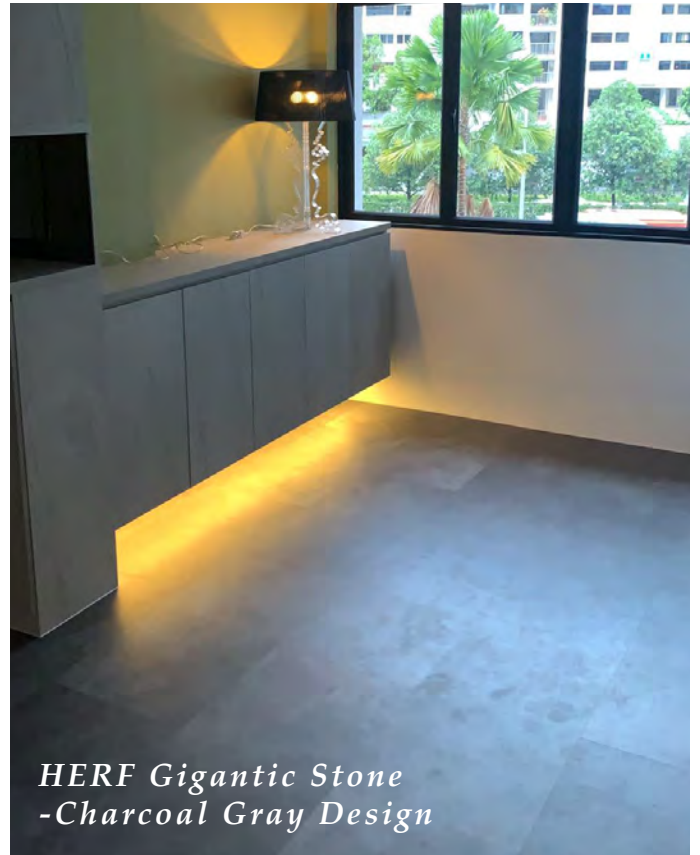

Milan Gray Stone

Graphite Stone

Valencia Stone

Project Photos

*HERF Gigantic Stone
-Charcoal Gray Design*

*HERF Gigantic Stone
-Charcoal Gray Design*

HERF Gigantic Stone -Charcoal Gray Design

Project Photos